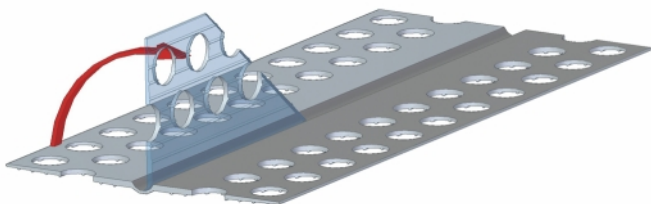

univerzální rohový

- vyztužení rohů a hran s nastavitelným úhlem 75° až 179°
- praktická a jednoduchá manipulace - dodáváno v návinu
- eliminování napojování profilu - dodáváno v návinu
- ochrana rohů, hran, ostění oken a dveří před mechanickým poškozením
- estetičnost - dokonale rovné utváření rohů
- rohové profily optimálně překlenují rohové oblasti
- chemicky stabilní, nereaguje s omítkou

materiál	rozměr	obj. č.	délka	balení
	mm		m	ks
PVC	50	C/09	25	box, PE sáček

Doporučení:

Doporučená vzdálenost sponkování je 10 cm.

Pro zkrácení profilu použijte nůžky určené pro práci s plastovými profily.