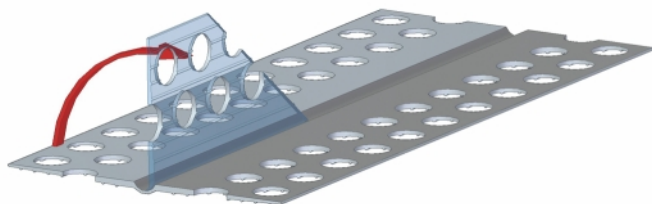

univerzální rohový

- vyztužení rohů a hran s nastavitelným úhlem 75° až 179°
- praktická a jednoduchá manipulace - dodáváno v návinu
- eliminování napojování profilu - dodáváno v návinu
- ochrana rohů, hran, ostění oken a dveří před mechanickým poškozením
- estetičnost - dokonale rovné utváření rohů
- rohové profily optimálně překlenují rohové oblasti
- chemicky stabilní, nereaguje s omítkou

materiál	rozměr	obj. č.	délka	balení
	mm		m	ks
PVC	50	C/09	25	box, PE sáček

Doporučení:

Doporučená vzdálenost sponkování je 10 cm.

Pro zkrácení profilu použijte nůžky určené pro práci s plastovými profily.

Skladování:

Profily balené v boxu je potřeba skladovat v suchém prostředí.

Maximální doporučená doba skladování je 24 měsíců.