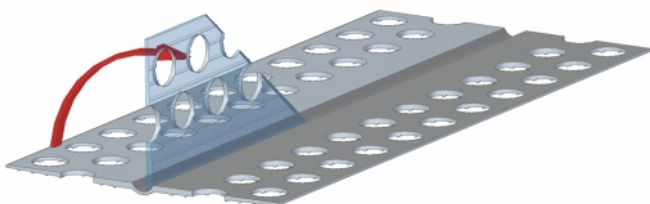

# univerzální rohový

- vyztužení rohů a hran s nastavitelným úhlem 75° až 179°
- praktická a jednoduchá manipulace - dodáváno v návinu
- eliminování napojování profilu - dodáváno v návinu
- ochrana rohů, hran, ostění oken a dveří před mechanickým poškozením
- estetičnost - dokonale rovné utváření rohů
- rohové profily optimálně překlenují rohové oblasti
- chemicky stabilní, nereaguje s omítkou

materiál	rozměr	obj. č.	délka	balení
	mm		m	ks
PVC	50	C/09	25	box, PE sáček

## Doporučení:

Doporučená vzdálenost sponkování je 10 cm.

Pro zkrácení profilu použijte nůžky určené pro práci s plastovými profily.