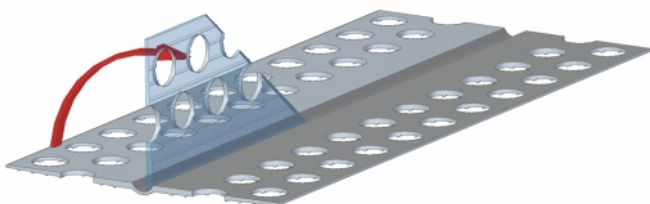

univerzální rohový

- vyztužení rohů a hran s nastavitelným úhlem 75° až 179°
- praktická a jednoduchá manipulace - dodáváno v návinu
- eliminování napojování profilu - dodáváno v návinu
- ochrana rohů, hran, ostění oken a dveří před mechanickým poškozením
- estetičnost - dokonale rovné utváření rohů
- rohové profily optimálně překlenují rohové oblasti
- chemicky stabilní, nereaguje s omítkou

materiál	rozměr	obj. č.	délka	balení
	mm		m	ks
PVC	50	C/09	25	box, PE sáček

Doporučení:

Doporučená vzdálenost sponkování je 10 cm.

Pro zkrácení profilu použijte nůžky určené pro práci s plastovými profily.