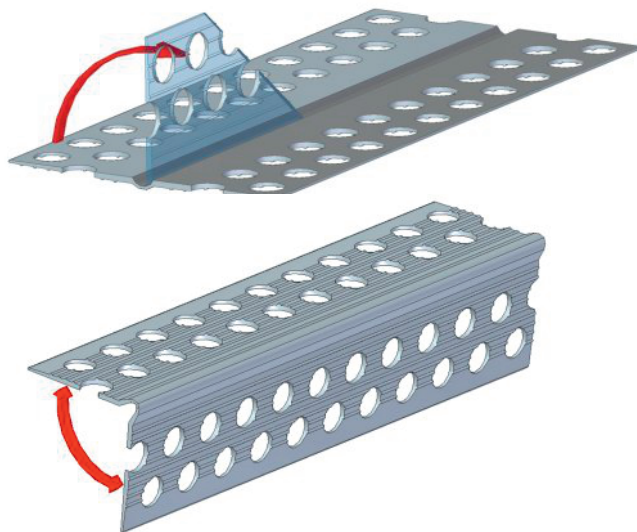

univerzální rohový

- vyztužení rohů a hran s nastavitelným úhlem 75° až 179°
- praktická a jednoduchá manipulace - dodáváno v návinu
- eliminování napojování profilu - dodáváno v návinu
- ochrana rohů, hran, ostění oken a dveří před mechanickým poškozením
- estetičnost - dokonale rovné utváření rohů
- rohové profily optimálně překrývají rohové oblasti
- chemicky stabilní, nereaguje s omítkou

materiál	rozměr	obj. č.	délka	balení
	mm		m	ks
PVC	50	C/09	25	1
PVC	25	C/13.3	2,5	100
PVC	25	C/13.4	3	100

Doporučení:

Doporučená vzdálenost sponkování je 10 cm.

Pro zkrácení profilu použijte nůžky určené pro práci s plastovými profily.