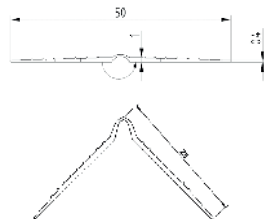

univerzální rohový

- vyztužení rohů a hran s nastavitelným úhlem 75° až 179°
- praktická a jednoduchá manipulace - dodáváno v návinu
- eliminování napojování profilu - dodáváno v návinu
- ochrana rohů, hran, ostění oken a dveří před mechanickým poškozením
- estetičnost - dokonale rovné utváření rohů
- rohové profily optimálně překrývají rohové oblasti
- chemicky stabilní, nereaguje s omítkou

materiál	rozměr	obj. č.	délka	balení
	mm		m	ks
PVC	50	C/09	25	1
PVC	25	C/13.3	2,5	100
PVC	25	C/13.4	3	100

Doporučení:

Doporučená vzdálenost sponkování je 10 cm.

Pro zkrácení profilu použijte nůžky určené pro práci s plastovými profily.